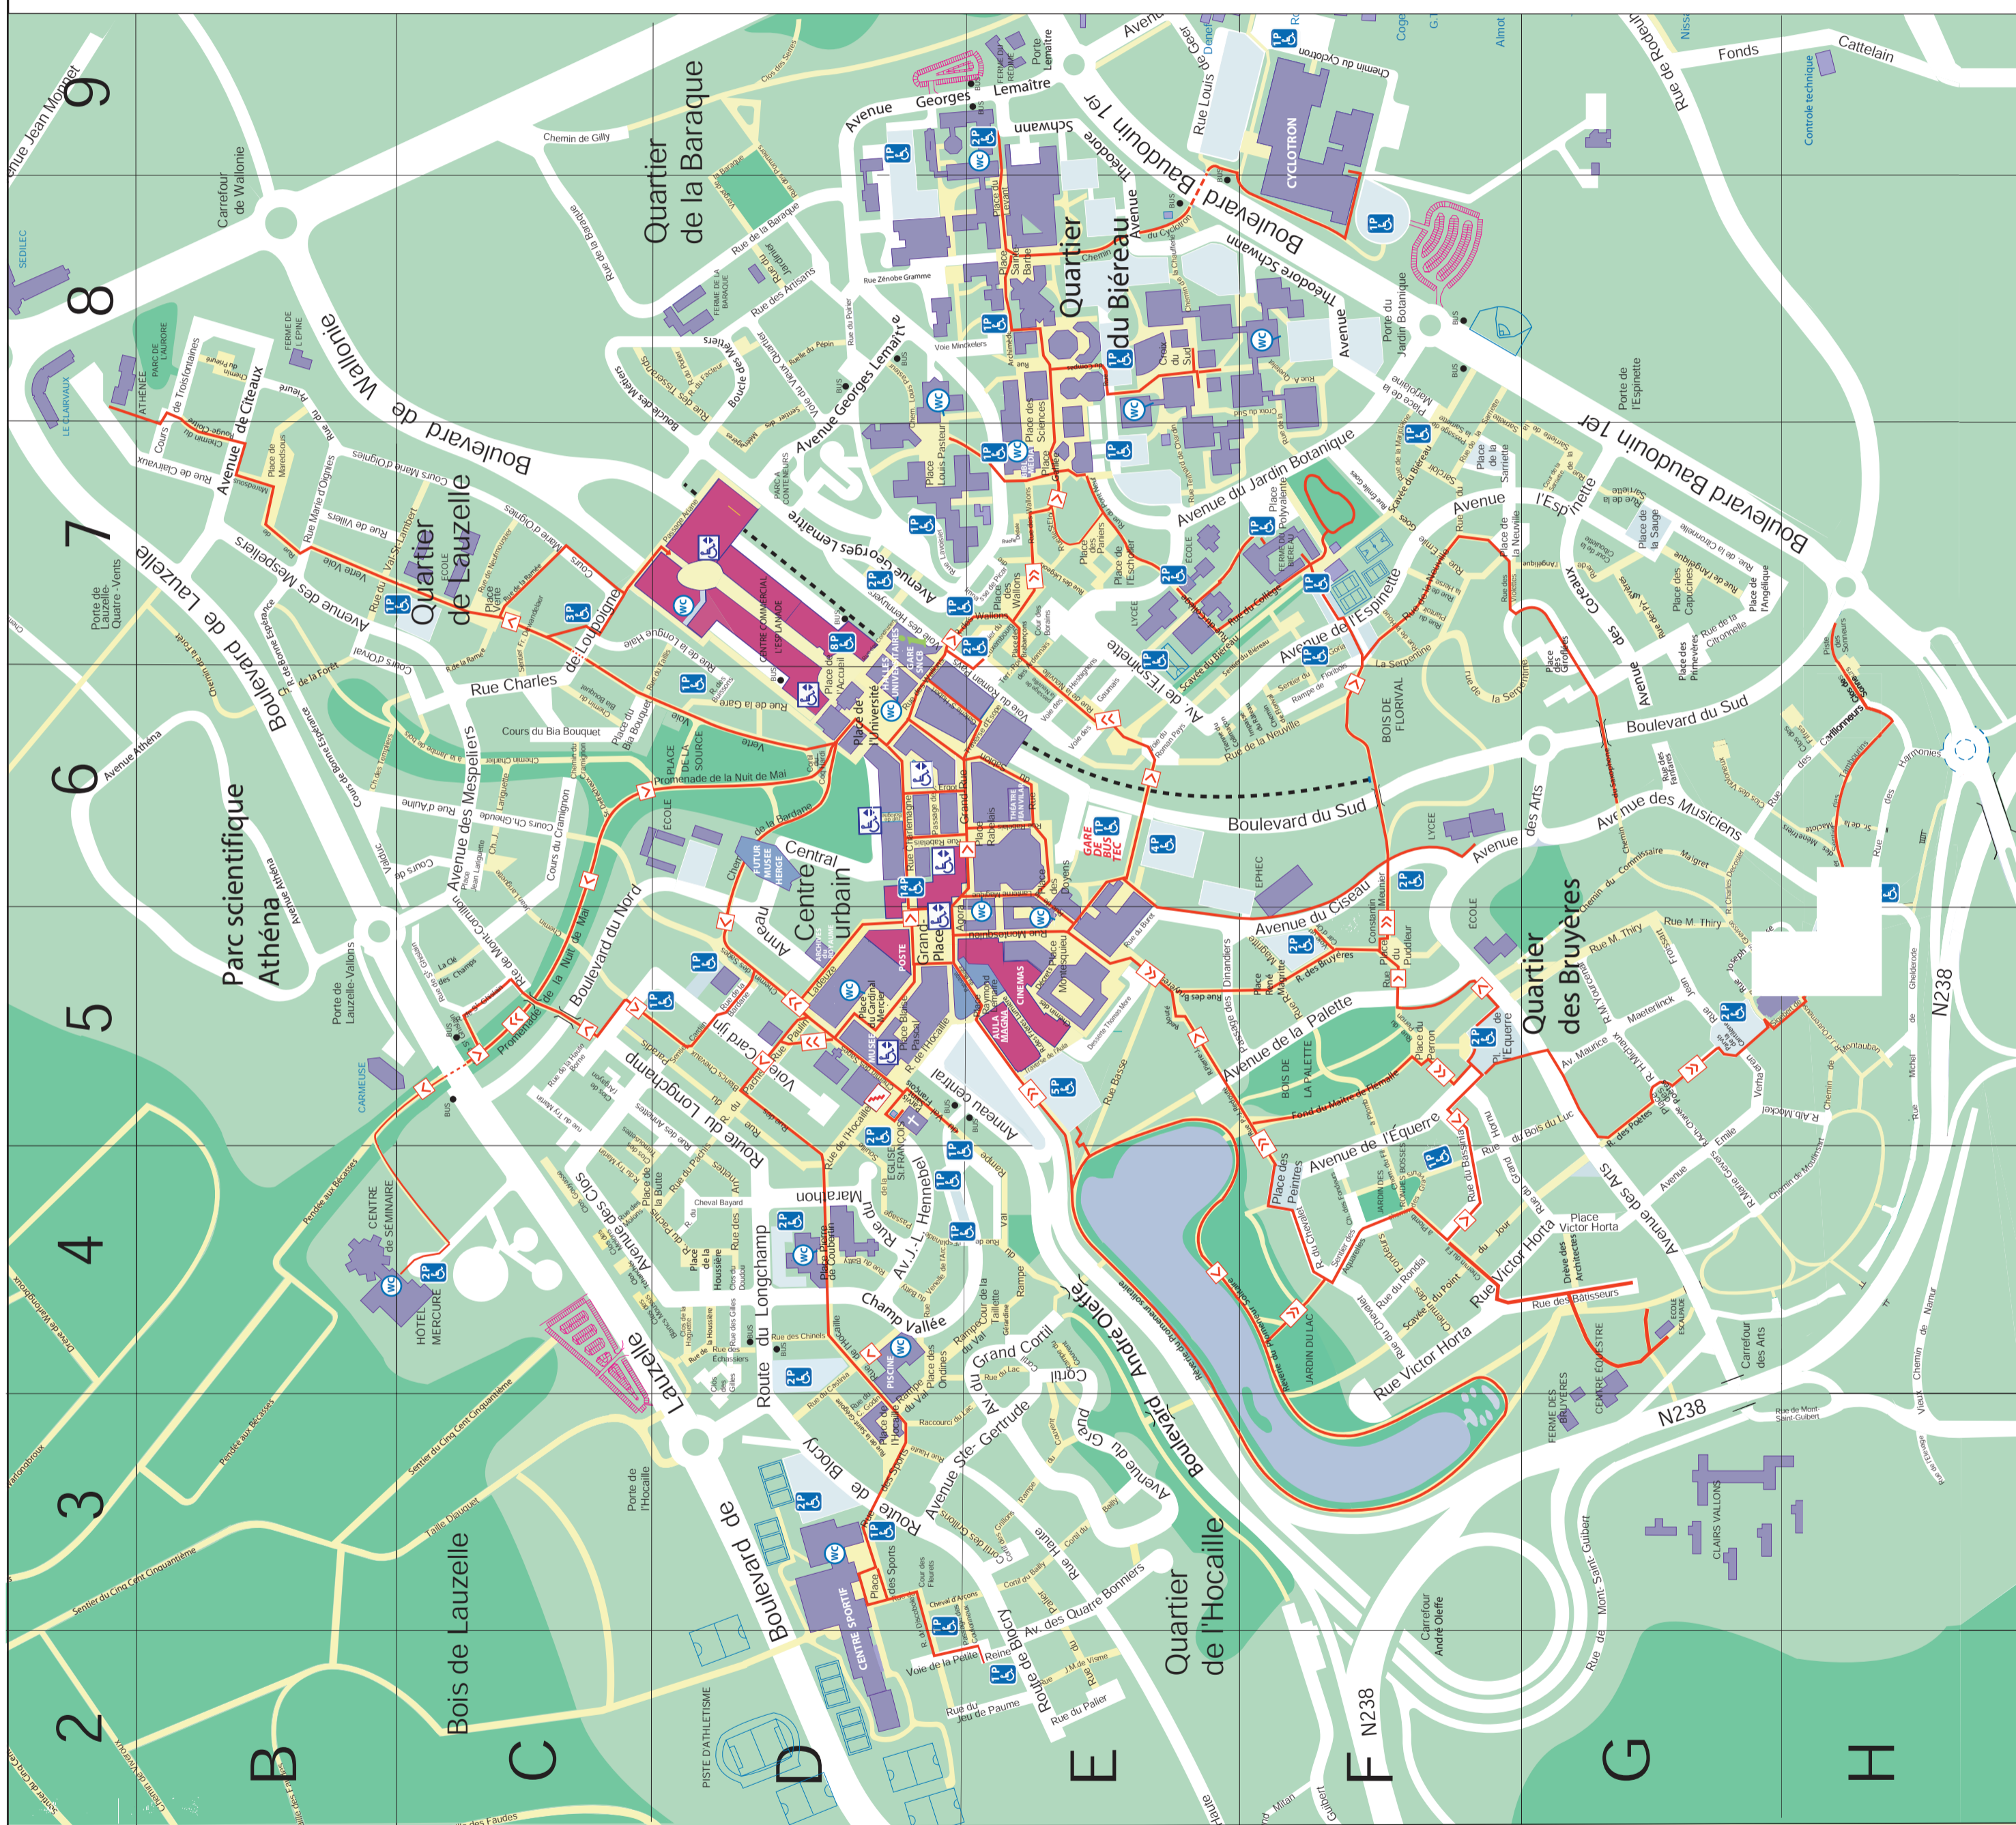

LOUVAIN LA NEUVE

Accessibilité pour les personnes à mobilité réduite

Toute suggestion pour l'amélioration de ce plan et des circulations pour les PMR, peut être envoyée au Groupe de travail "Accès des handicapés"

Adresse courriel : acceshandi@sepp.ucl.ac.be

Plan réalisé en collaboration avec :

Légende

1. Piétonnier accessible aux personnes handicapées en fauteuil roulant électrique
   - Pente entre 5 et 7%
   - Pente de plus de 7%
   - Nombre de places de stationnement pour personnes à mobilité réduite
   - Ascenseur accessible aux personnes à mobilité réduite
   - Toilette adaptée aux personnes à mobilité réduite
   - Accessibilité du bâtiment évaluée par Gamah selon l'indice Passe-Partout
2. résultats sur : www.ipp-online.org

Plan réalisé par : Gérard Herman (Coordination technique)
Anita Van Noorbeeck (Dessin)

© copyright UCL - Administration des Domaines

Mars 2007

INDEX DES RUES

A	Avenue de la République	D6	D6-01	D6-01-01	D6-01-01-01
B	Boulevard de la République	D7	D7-01	D7-01-01	D7-01-01-01
C	Carrefour de la République	D8	D8-01	D8-01-01	D8-01-01-01
D	Département de la République	D9	D9-01	D9-01-01	D9-01-01-01
E	Ecole de la République	D0	D0-01	D0-01-01	D0-01-01-01
F	Foyer de la République	D1	D1-01	D1-01-01	D1-01-01-01
G	Général de la République	D2	D2-01	D2-01-01	D2-01-01-01
H	Hôtel de la République	D3	D3-01	D3-01-01	D3-01-01-01
I	Institut de la République	D4	D4-01	D4-01-01	D4-01-01-01
J	Jardin de la République	D5	D5-01	D5-01-01	D5-01-01-01
K	Kiosque de la République	D6	D6-01	D6-01-01	D6-01-01-01
L	Laboratoire de la République	D7	D7-01	D7-01-01	D7-01-01-01
M	Maison de la République	D8	D8-01	D8-01-01	D8-01-01-01
N	Nature de la République	D9	D9-01	D9-01-01	D9-01-01-01
O	Observatoire de la République	D0	D0-01	D0-01-01	D0-01-01-01
P	Parc de la République	D1	D1-01	D1-01-01	D1-01-01-01
Q	Quartier de la République	D2	D2-01	D2-01-01	D2-01-01-01
R	Rue de la République	D3	D3-01	D3-01-01	D3-01-01-01
S	Salle de la République	D4	D4-01	D4-01-01	D4-01-01-01
T	Terrain de la République	D5	D5-01	D5-01-01	D5-01-01-01
U	Université de la République	D6	D6-01	D6-01-01	D6-01-01-01
V	Village de la République	D7	D7-01	D7-01-01	D7-01-01-01
W	Wagon de la République	D8	D8-01	D8-01-01	D8-01-01-01
X	Xénon de la République	D9	D9-01	D9-01-01	D9-01-01-01
Y	Yacht de la République	D0	D0-01	D0-01-01	D0-01-01-01
Z	Zoo de la République	D1	D1-01	D1-01-01	D1-01-01-01